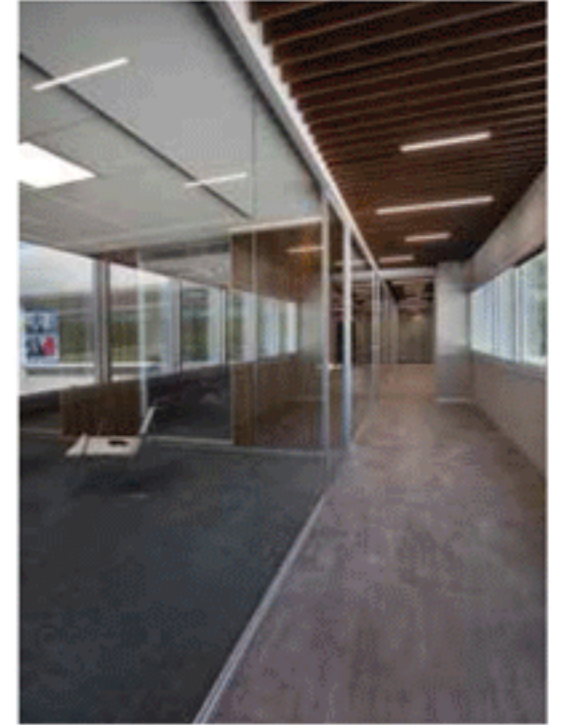

Aydınlatma sektöründeki yeni eğilimleri ve teknolojik gelişmeleri yakından takip eden Lumuner, bina otomasyonu, acil durum aydınlatması gibi teknik özellikleri ile ürünlerine artı değer katmayı ve her zaman yeniliklere öncü olmayı hedefliyor.

Ar-Ge çalışmaları ile aydınlatma ürün tasarımında estetik ve görsel uyum arayışını kalite ve işlevsellik gereksinimi ile birleştiren Lumuner, ürün tasarımında olması gerekenleri belirlemenin yanında projelerde sunduğu aydınlatma danışmanlığı desteği ile doğru ürünün doğru kullanım alanında ve doğru şekilde uygulanmasına dikkat ediyor.

Lumuner LED Aydınlatma ürünleri, ofis projeleri, oteller, havalimanları, showroom, mağaza ve alışveriş merkezleri, hastaneler ve kamu binaları ile endüstriyel tesislerde çözümler sunuyor.

www.aspen.com.tr

- Alper Çelik Projesi, İstanbul
- Atak Ofis, İstanbul
- Beylikdüzü Hilton, İstanbul
- Çamsan Projesi, İstanbul
- Dupont, İstanbul
- Hatipoğlu Güneş Kiremit, Kütahya
- İYA Tekstil, İzmir
- Kivanç Kimya, İstanbul
- Kunt Ofis Projesi, İstanbul
- Kurukahveci Mehmet Efendi Fabrika Ofisleri, İstanbul
- Oğuz Bayazıt Toplantı Odası, İstanbul
- Ran Tekstil, İzmir
- Reniva Showroom, Eskişehir
- RSG Mimarlık İzmir Makine, İzmir
- Salihli Belediyesi, Manisa
- Şimşek Bisküvi, İstanbul
- Şirin Nakliyat, Kütahya
- Ulusoy Ofis (Propa Plaza), İstanbul
- Vge Tekstil, İstanbul

FOTOĞRAFLAR: GÜRKAN AKAY