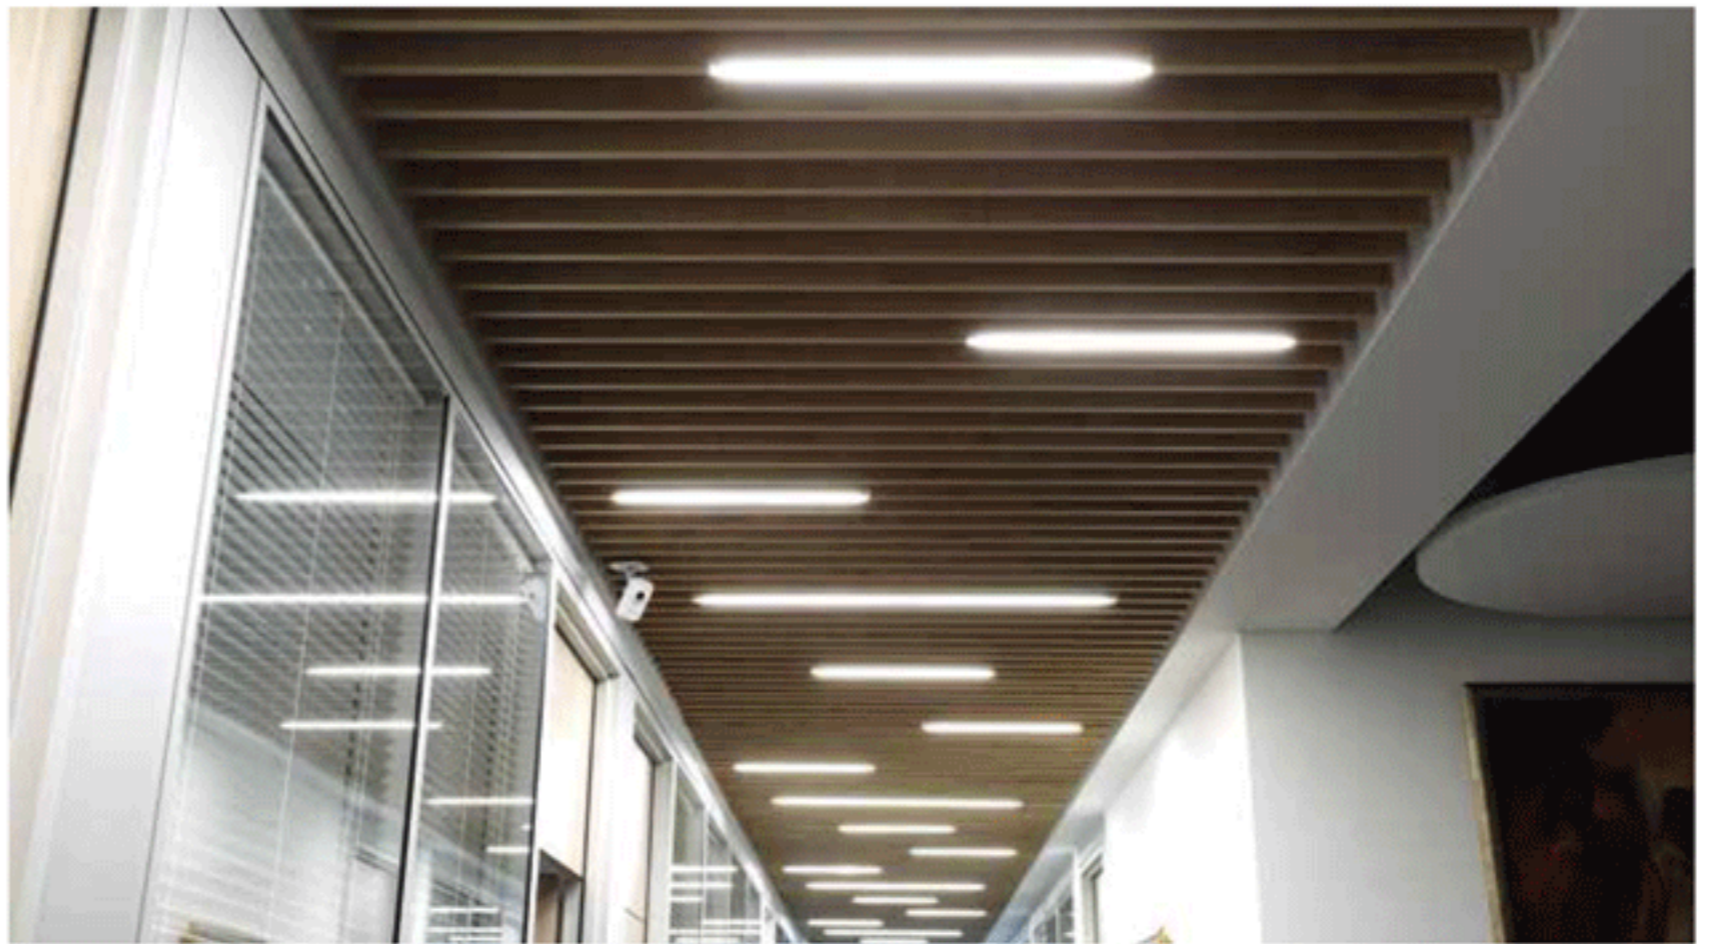

FOTOĞRAFLAR: GÜRKAN AKAY

FOTOĞRAF: EMRAH BAKKALOĞLU