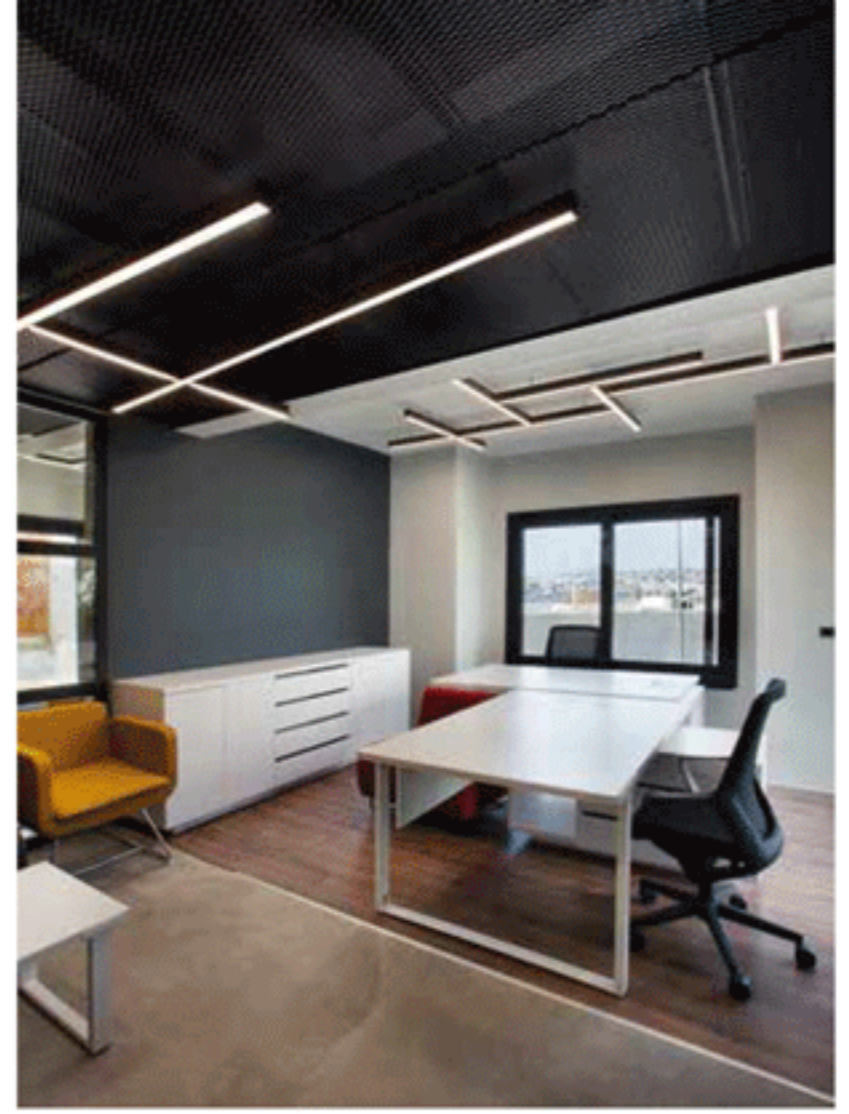

Aydınlatma sektöründeki yeni eğilimleri ve teknolojik gelişmeleri yakından takip eden Lumuner, bina otomasyonu, acil durum aydınlatması gibi teknik özellikleri ile ürünlerine artı değer katmayı ve her zaman yeniliklere öncü olmayı hedefliyor.

Ar-Ge çalışmaları ile aydınlatma ürün tasarımında estetik ve görsel uyum arayışını kalite ve işlevsellik gereksinimi ile birleştiren Lumuner, ürün tasarımında olması gerekenleri belirlemenin yanında projelerde sunduğu aydınlatma danışmanlığı desteği ile doğru ürünün doğru kullanım alanında ve doğru şekilde uygulanmasına dikkat ediyor.

Lumuner LED Aydınlatma ürünleri, ofis projeleri, oteller, havalimanları, showroom, mağaza ve alışveriş merkezleri, hastaneler ve kamu binaları ile endüstriyel tesislerde çözümler sunuyor.

www.aspen.com.tr

- Alper Çelik Projesi, İstanbul
- Atak Ofis, İstanbul
- Beylikdüzü Hilton, İstanbul
- Çamsan Projesi, İstanbul
- Dupont, İstanbul
- Hatipoğlu Güneş Kiremit, Kütahya
- İYA Tekstil, İzmir
- Kivanç Kimya, İstanbul
- Kunt Ofis Projesi, İstanbul
- Kurukahveci Mehmet Efendi Fabrika Ofisleri, İstanbul
- Oğuz Bayazıt Toplantı Odası, İstanbul
- Ran Tekstil, İzmir
- Reniva Showroom, Eskişehir
- RSG Mimarlık İzmir Makine, İzmir
- Salihli Belediyesi, Manisa
- Şimşek Bisküvi, İstanbul
- Şirin Nakliyat, Kütahya
- Ulusoy Ofis (Propa Plaza), İstanbul
- Vge Tekstil, İstanbul

FOTOĞRAFLAR: GÜRKAN AKAY